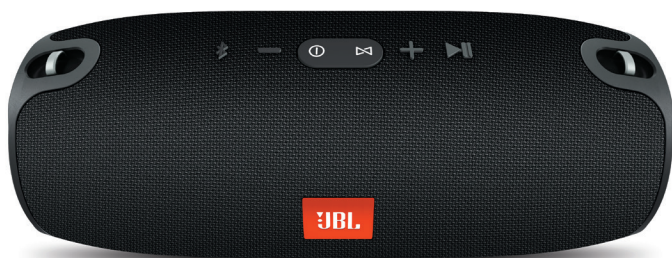

by HARMAN

XTREME

Bærbar Bluetooth-højtaler

Den store lyd – nu til at bære.

JBL Xtreme er den ultimative bærbare Bluetooth-højtaler, der i en håndvending giver dig stor, kraftfuld stereolyd fra fire aktive transducere og to synlige JBL-basradiatorer. Det genopladelige Li-ionbatteri på 10.000 mAh leverer op til 15 timers spilletid. Med dobbelt USB-ladestik holder højtaleren både din musik og dine mobile enheder kørende, lige så længe du ønsker. Du kan være sikker på, at JBL Xtreme leverer varen, når du har brug for det – indendørs, udendørs, til festen ved poolkanten eller grillaften i haven. Det stænksikre design fås i sort, blå og rød. Oven i får du en højtalertelefon til håndfri samtaler i krystallklar kvalitet uden støj eller ekko. Med JBL Connect kan du trådløst sammenkoble flere Connect-kompatible højtalere og opnå en endnu større lytteoplevelse.

Funktioner

- ▶ Trådløs afspilning via Bluetooth
- ▶ Genopladeligt batteri med høj kapacitet på 10.000 mAh
- ▶ Højtalertelefon
- ▶ Stænksikker
- ▶ JBL Connect
- ▶ Til din aktive livsstil
- ▶ JBL-basradiator

Funktioner og fordele

Trådløs afspilning via Bluetooth

Forbind op til tre smartphones eller tablets til højtaleren trådløst, og I kan skiftes til at afspille forbløffende kraftfuld stereolyd.

Genopladeligt batteri med høj kapacitet på 10.000 mAh

Det indbyggede genopladelige Li-ion batteri leverer op til 15 timers spilletid – og oplader andre enheder via to USB-porte.

Højtalertelefon

Besvar opkald i krystallklar kvalitet fra din højtaler med et tryk på en knap takket være den støj- og ekkoelimerende højtalertelefon.