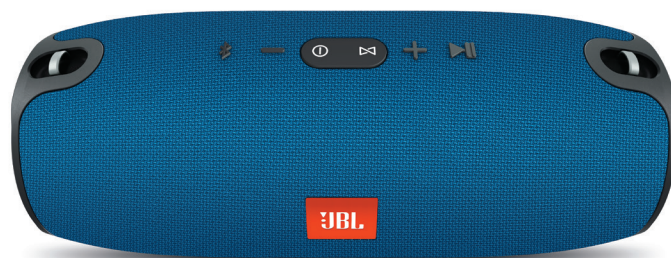

by HARMAN

XTREME

Bærbar Bluetooth-højtaler

Den store lyd – nu til at bære.

JBL Xtreme er den ultimative bærbare Bluetooth-højtaler, der i en håndvending giver dig stor, kraftfuld stereolyd fra fire aktive transducere og to synlige JBL-basradiatorer. Det genopladelige Li-ionbatteri på 10.000 mAh leverer op til 15 timers spilletid. Med dobbelt USB-ladestik holder højtaleren både din musik og dine mobile enheder kørende, lige så længe du ønsker. Du kan være sikker på, at JBL Xtreme leverer varen, når du har brug for det – indendørs, udendørs, til festen ved poolkanten eller grillaften i haven. Det stænksikre design fås i sort, blå og rød. Oven i får du en højtalertelefon til håndfri samtaler i krystallklar kvalitet uden støj eller ekko. Med JBL Connect kan du trådløst sammenkoble flere Connect-kompatible højtalere og opnå en endnu større lytteoplevelse.

Funktioner

- ▶ Trådløs afspilning via Bluetooth
- ▶ Genopladeligt batteri med høj kapacitet på 10.000 mAh
- ▶ Højtalertelefon
- ▶ Stænksikker
- ▶ JBL Connect
- ▶ Til din aktive livsstil
- ▶ JBL-basradiator

Funktioner og fordele

Trådløs afspilning via Bluetooth

Forbind op til tre smartphones eller tablets til højtaleren trådløst, og I kan skiftes til at afspille forbløffende kraftfuld stereolyd.

Genopladeligt batteri med høj kapacitet på 10.000 mAh

Det indbyggede genopladelige Li-ion batteri leverer op til 15 timers spilletid – og oplader andre enheder via to USB-porte.

Højtalertelefon

Besvar opkald i krystallklar kvalitet fra din højtaler med et tryk på en knap takket være den støj- og ekkoelimerende højtalertelefon.