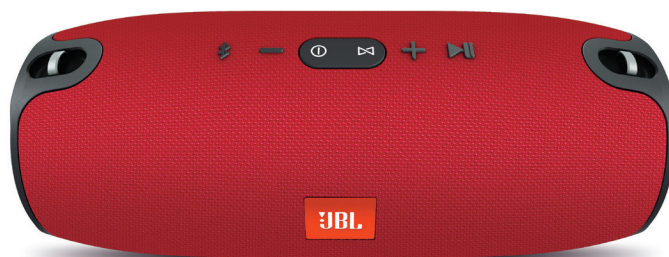

by HARMAN

XTREME

Bærbar Bluetooth-højtaler

Den store lyd – nu til at bære.

JBL Xtreme er den ultimative bærbare Bluetooth-højtaler, der i en håndvending giver dig stor, kraftfuld stereolyd fra fire aktive transducere og to synlige JBL-basradiatorer. Det genopladelige Li-ionbatteri på 10.000 mAh leverer op til 15 timers spilletid. Med dobbelt USB-ladestik holder højtaleren både din musik og dine mobile enheder kørende, lige så længe du ønsker. Du kan være sikker på, at JBL Xtreme leverer varen, når du har brug for det – indendørs, udendørs, til festen ved poolkanten eller grillaften i haven. Det stænksikre design fås i sort, blå og rød. Oven i får du en højtalertelefon til håndfri samtaler i krystallklar kvalitet uden støj eller ekko. Med JBL Connect kan du trådløst sammenkoble flere Connect-kompatible højtalere og opnå en endnu større lytteoplevelse.

Funktioner

- ▶ Trådløs afspilning via Bluetooth
- ▶ Genopladeligt batteri med høj kapacitet på 10.000 mAh
- ▶ Højtalertelefon
- ▶ Stænksikker
- ▶ JBL Connect
- ▶ Til din aktive livsstil
- ▶ JBL-basradiator

Funktioner og fordele

Trådløs afspilning via Bluetooth

Forbind op til tre smartphones eller tablets til højtaleren trådløst, og I kan skiftes til at afspille forbløffende kraftfuld stereolyd.

Genopladeligt batteri med høj kapacitet på 10.000 mAh

Det indbyggede genopladelige Li-ion batteri leverer op til 15 timers spilletid – og oplader andre enheder via to USB-porte.

Højtalertelefon

Besvar opkald i krystallklar kvalitet fra din højtaler med et tryk på en knap takket være den støj- og ekkoelimerende højtalertelefon.